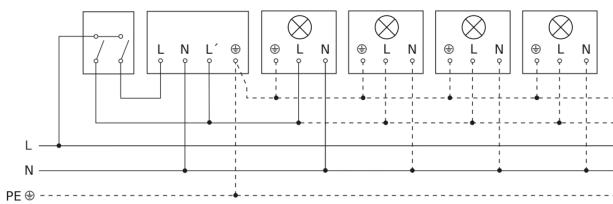

IS 2180-2

antraciet
EAN 4007841 057664
art.nr. 057664

Lamp zonder aanwezige nuldraad

Lamp met aanwezige nuldraad

Aansluiting met serieschakelaar voor handschakeling en automatische werking

Aansluiting van 4-voudige drukknopkoppeling op DALI2 APC