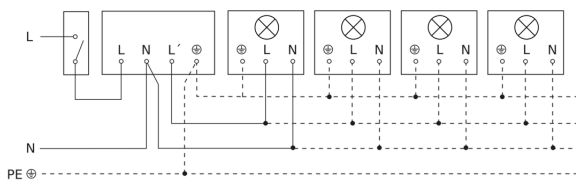

IS 2180-2

antraciet
EAN 4007841 057664
art.nr. 057664

Lamp zonder aanwezige nuldraad

Lamp met aanwezige nuldraad

Aansluiting met serieschakelaar voor handschakeling en automatische werking

Aansluiting van 4-voudige drukknopkoppeling op DALI2 APC