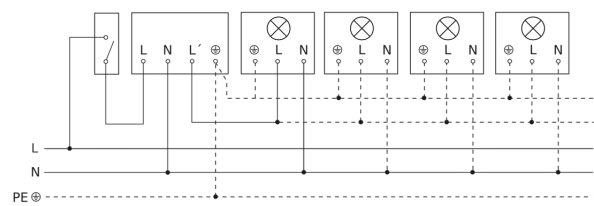

IS 2180-2

antraciet
EAN 4007841 057664
art.nr. 057664

Lamp zonder aanwezige nuldraad

Lamp met aanwezige nuldraad

Aansluiting met serieschakelaar voor handschakeling en automatische werking

Aansluiting van 4-voudige drukknopkoppeling op DALI2 APC